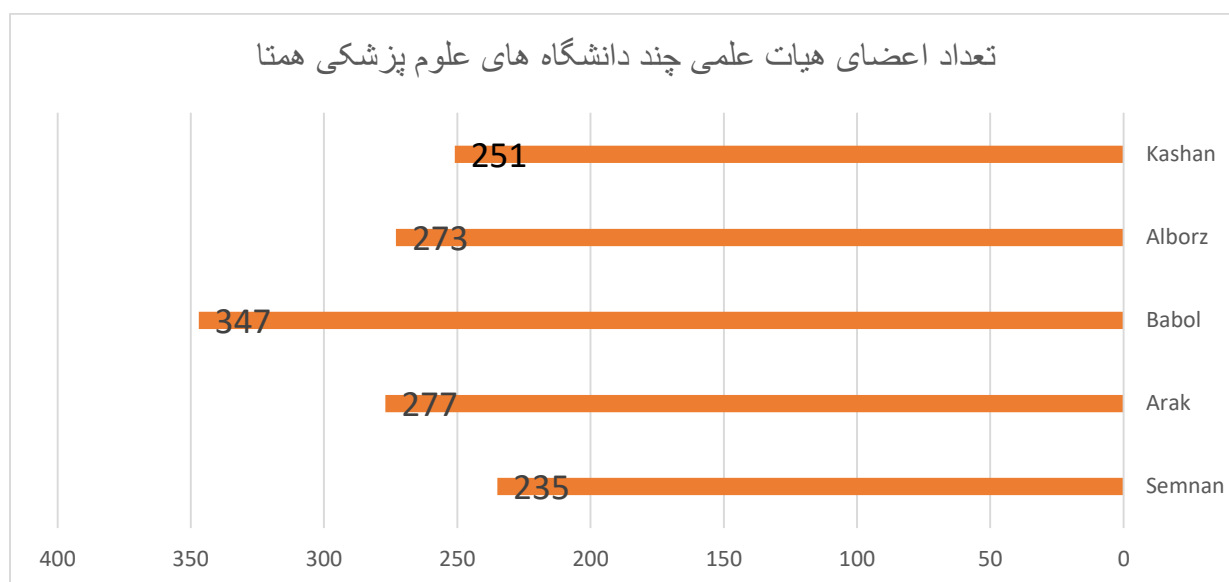

دانشگاه علوم پزشکی سمنان

روند تولیدات علمی دانشگاه در مقایسه با چند دانشگاه همتراز

اداره علم سنجی دانشگاه

تیرماه 1400

تعداد اعضای هیات علمی چند دانشگاه های علوم پزشکی همتا

Semnan	Arak	Babol	Alborz	Kashan
235	277	347	273	251

همکاری بین المللی Scopus چند دانشگاه همتا به تفکیک سال

Univ. Name / Year	Semnan	Arak	Babol	Alborz	Kashan
2018	54	54	58	87	56
2019	94	59	92	111	136
2020	109	93	128	152	155

مقایسه تعداد مقالات دانشگاه های همتا نمایه شده در Scopus به تفکیک سال