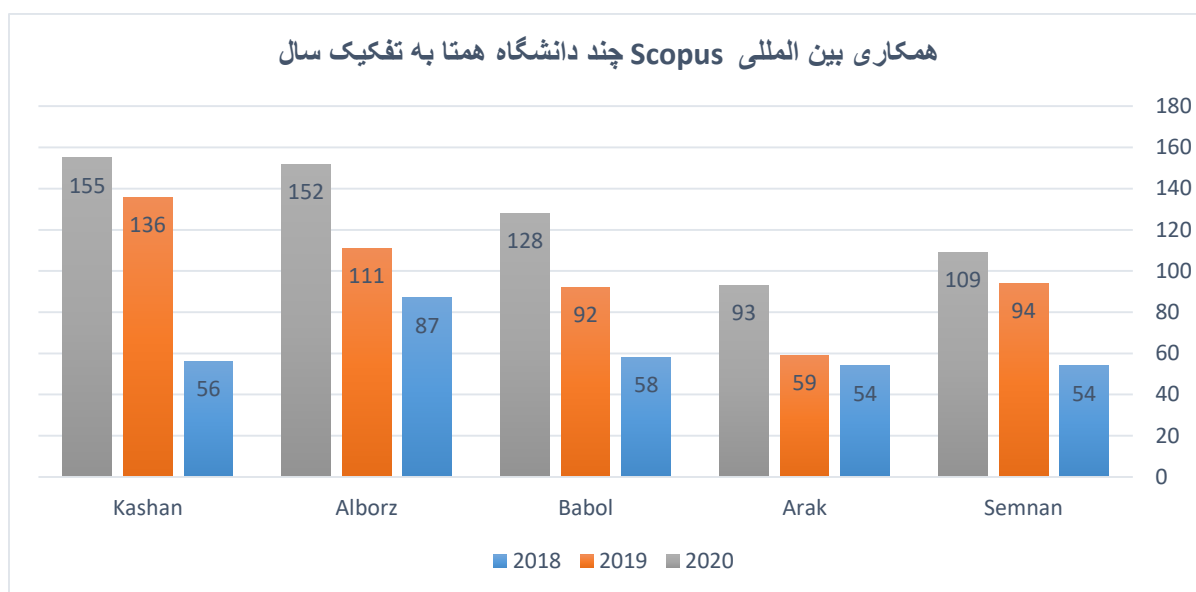

همکاری بین المللی Scopus چند دانشگاه همتا به تفکیک سال

Univ. Name / Year	Semnan	Arak	Babol	Alborz	Kashan
2018	54	54	58	87	56
2019	94	59	92	111	136
2020	109	93	128	152	155